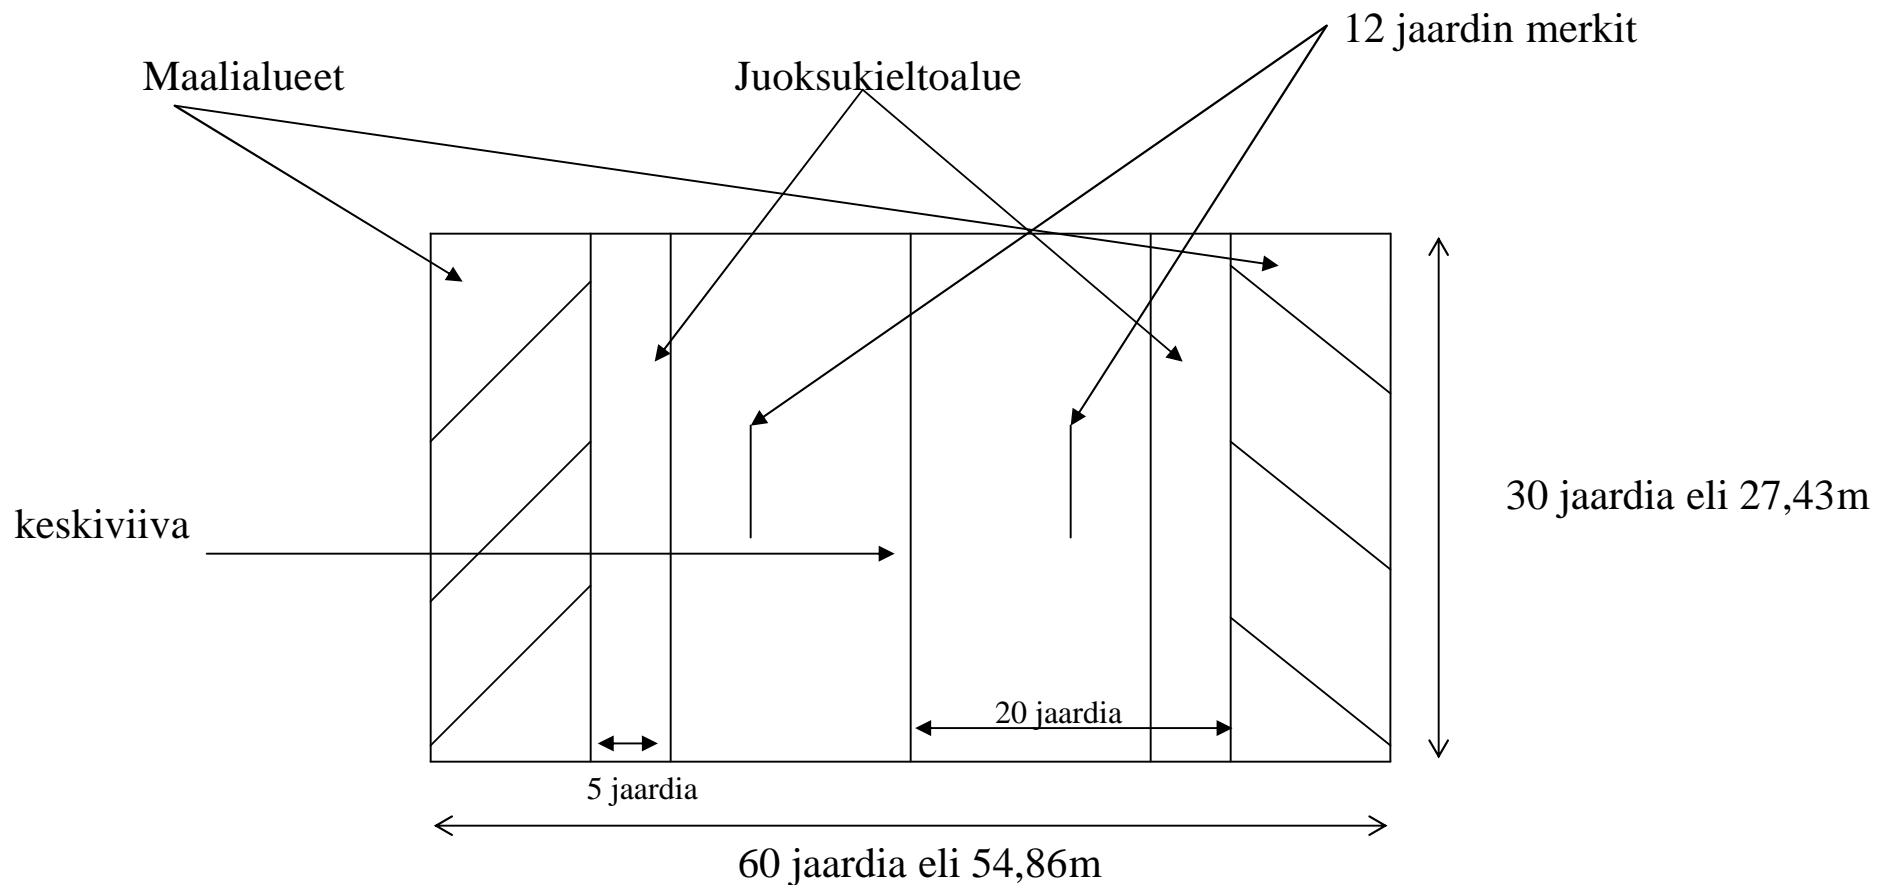

Suomen Amerikkalaisen Jalkapallon Liitto ry

Lippupallon pelikentän viivoitukset 2006

Kentän suositeltava koko on 30x60 jaardia. Kentänleveys voi olla 20-30 jaardia ja pituus 60-80 jaardia. Ilman erityistä syytä ei yli 60 jaardin kenttää suositella käytettäväksi.