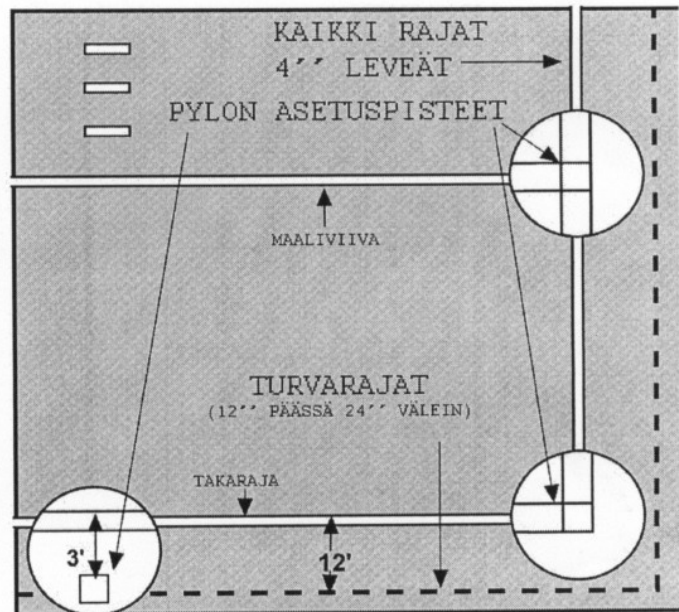

MAALITOLPAN MITAT

PYLON MITAT

JAARDI NUMEROINNIT

MAALIALUEEN MITAT

1'' = 0,0254 m

1' = 12'' = 0,3048m

1 jaardi = 3' = 0,9144m