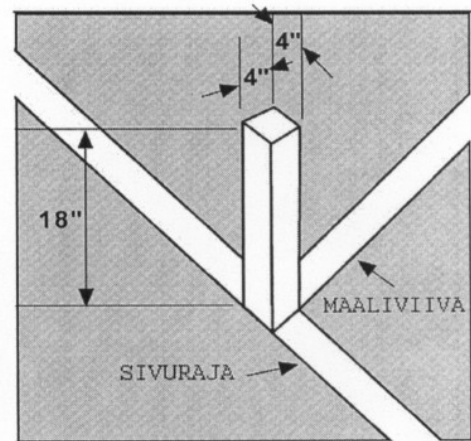

MAALITOLPAN MITAT

PYLON MITAT

JAARDI NUMEROINNIT

MAALIALUEEN MITAT

1'' = 0,0254 m

1' = 12'' = 0,3048m

1 jaardi = 3' = 0,9144m